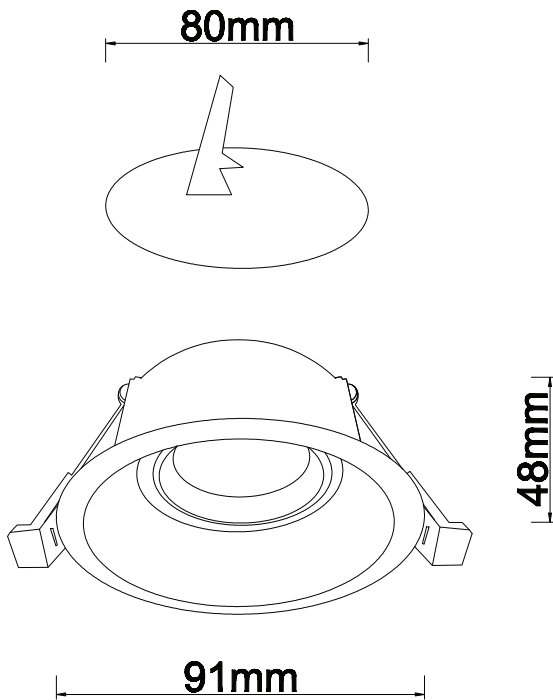

DIE-CAST ALUMINUM SPOT LIGHT

TECHNICAL SHEET
AZ-MV-4208

KEYLIGHT

SPAIN
PRODUCTOS DE ILUMINACION

DRAWING

SPECIFICATIONS

Product Code	AZ-MV-4208
Body Color	White & Black
Voltage	230V 50/60HZ
Material	Aluminum
Dimensions	48mm*91mm